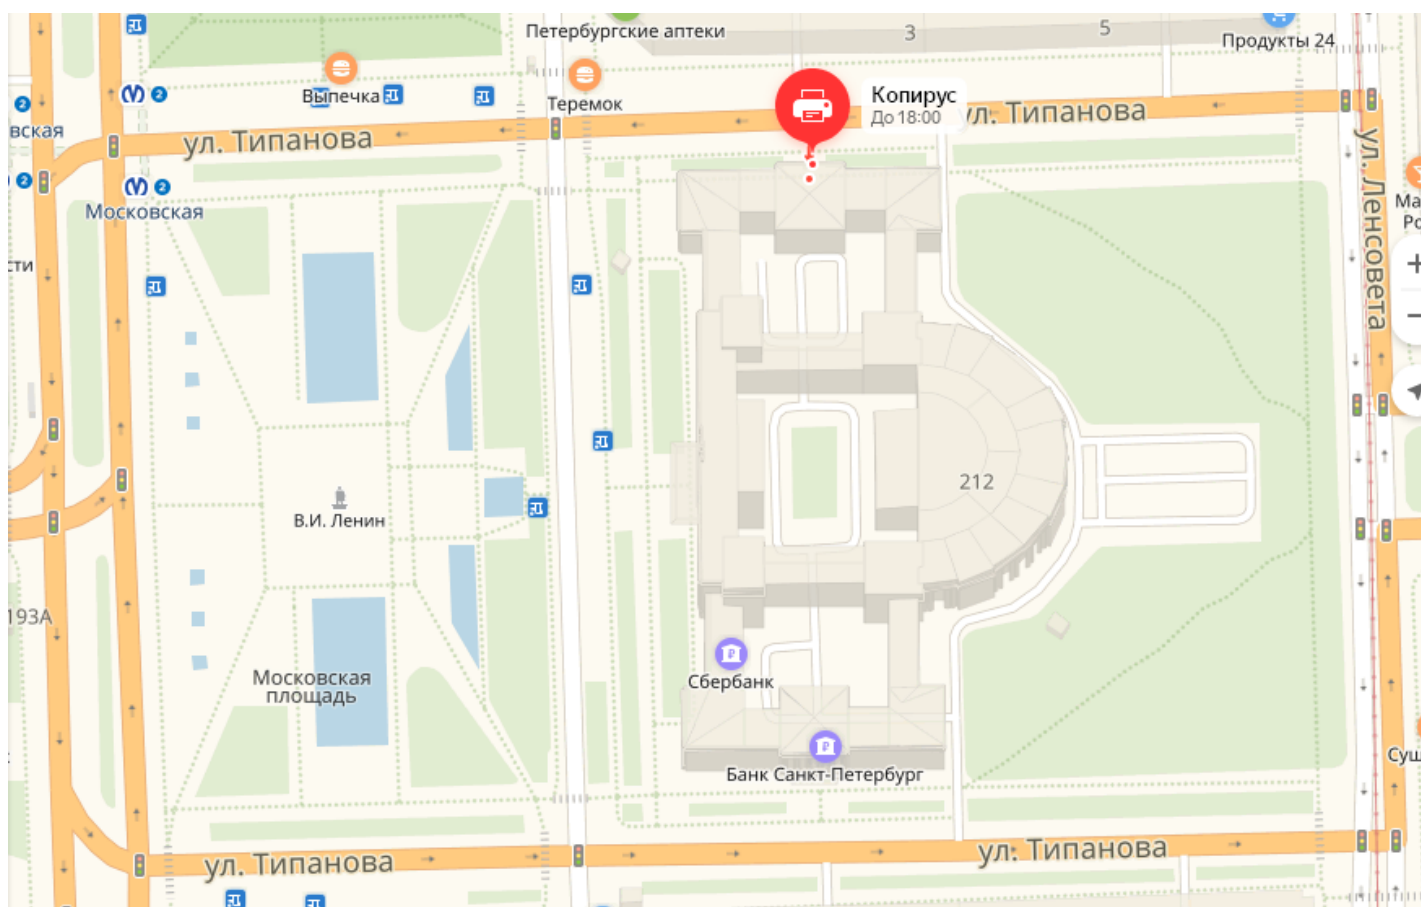

Как нас найти

Санкт-Петербург, Московский пр. 212
(100 метров от метро «Московская», выход в сторону
Авиационной улицы)

Московский бизнес-центр (левое крыло), офис 1090
Время работы: будние дни с 10.00 до 18.00,
(без перерыва на обед)
Выходной: суббота, воскресенье