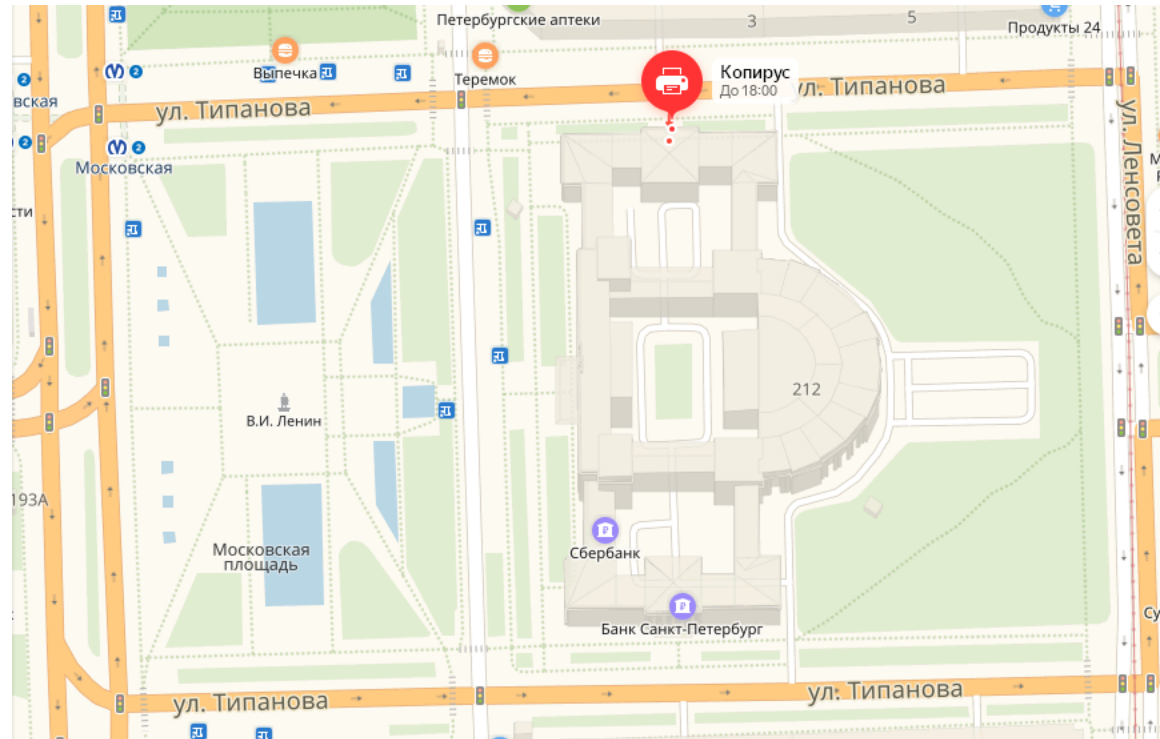

# Как нас найти

**Санкт-Петербург, Московский пр. 212**

***(100 метров от метро «Московская», выход в сторону Авиационной улицы)***

**Московский бизнес-центр (левое крыло), офис 1090**

**Время работы: будние дни с 10.00 до 18.00, (без перерыва на обед)**